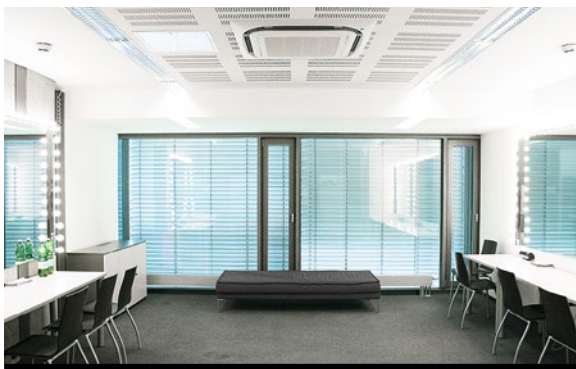

KÜNSTLERGARDEROBEN

KÜNSTLERGARDEROBEN

Halbtags: 08:00 -13:00 / 13:00-18:00

Ganztags: 08:00 -18:00

IM MIETANGEBOT INKLUDIERT SIND:

- Ein Parkplatz pro Teilnehmerin
- WLAN unlimited
- Flipchart inkl. Papier und Stifte
- 42 Zoll Screen inkl. HDMI Kabel
- Zuspelung über Apple TV od. Barco Clickshare oder HDMI direkt
- Benötigte Stromverteiler
- Klimaanlage
- Tische, Stühle
- Verdunkelungsmöglichkeit
- Damen und Herren WC angrenzend an den Seminarraum
- Stromverbrauch und Endreinigung

Kapazität:

- Kinobestuhlung bis zu 16 Personen
- Klassenzimmer oder U-Form bis zu 8 Personen

DER ZUGANG ZU DEN RÄUMLICHKEITEN IST NICHT BARRIEREFREI!

GASTRONOMIE:

Für die gastronomische Versorgung ist bei uns exklusiv **fest/essen** zuständig.