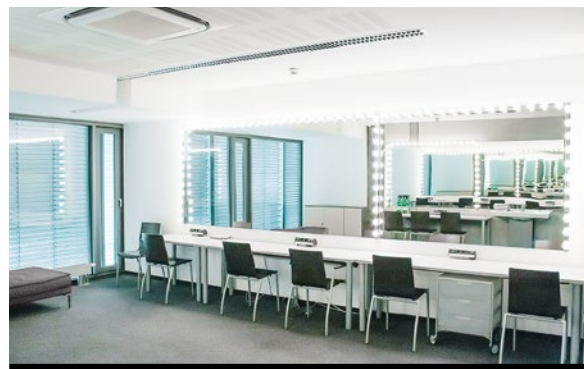

KÜNSTLERGARDEROBEN

KÜNSTLERGARDEROBEN

Halbtags: 08:00 -13:00 / 13:00-18:00

Ganztags: 08:00 -18:00

IM MIETANGEBOT INKLUDIERT SIND:

- Ein Parkplatz pro Teilnehmerin
- WLAN unlimited
- Flipchart inkl. Papier und Stifte
- 42 Zoll Screen inkl. HDMI Kabel
- Zuspelung über Apple TV od. Barco Clickshare oder HDMI direkt
- Benötigte Stromverteiler
- Klimaanlage
- Tische, Stühle
- Verdunkelungsmöglichkeit
- Damen und Herren WC angrenzend an den Seminarraum
- Stromverbrauch und Endreinigung

Kapazität:

- Kinobestuhlung bis zu 16 Personen
- Klassenzimmer oder U-Form bis zu 8 Personen

DER ZUGANG ZU DEN RÄUMLICHKEITEN IST NICHT BARRIEREFREI!

GASTRONOMIE:

Für die gastronomische Versorgung ist bei uns exklusiv **fest/essen** zuständig.